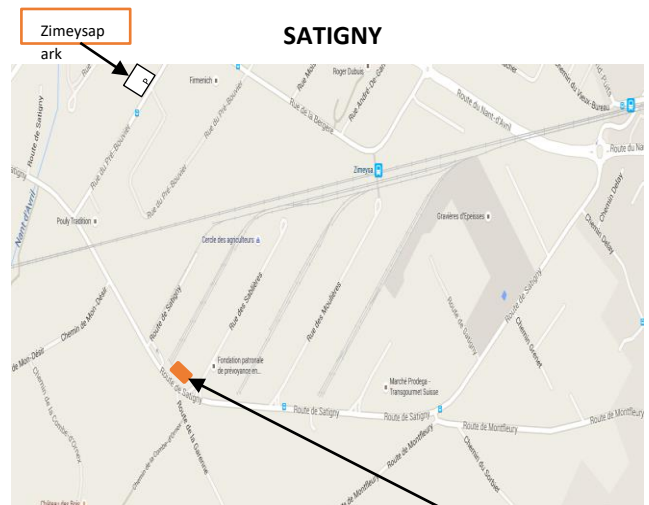

SATIGNY

Transports :

ACADEMIE DU CAFE (route de Satigny 42)

En train : De Genève Cornavin: Leman Express direction La Plaine. Arrêt à ZIMEYSA. Suivre la voie et rejoindre la Rue des Sablières, ensuite rejoindre la Route de Satigny 42. Il faut compter environ 10 min à pied depuis la gare de ZIMEYSA.

En voiture car: Sortir à Vernier et suivre Zone Industrielle Meyrin/Satigny. Au rond-point du Nant d'Avril, suivre la route Satigny jusqu'au numéro 42 ou la Rue de la Bergère pour laisser la voiture au Zimeysapark. C'est à environ 10min du parking Zimeysapark.

Formations le samedi : vous pouvez laisser votre véhicule sur le parking de la route de Satigny 42, sur les place en zone bleue.

Si vous êtes perdu appelez:

Ennio Cantergiani : +41 76 576 20 66

Transports publics pour ZIMEYSA : www.zimeysa.ch

Parking au Zimeysapark : <https://www.ftige.ch/zimeysapark-un-parking-centralise-pour-optimiser-les-surfaces-de-production/>

ACADÉMIE DU CAFÉ

← GENÈVE →

← VEVEY →