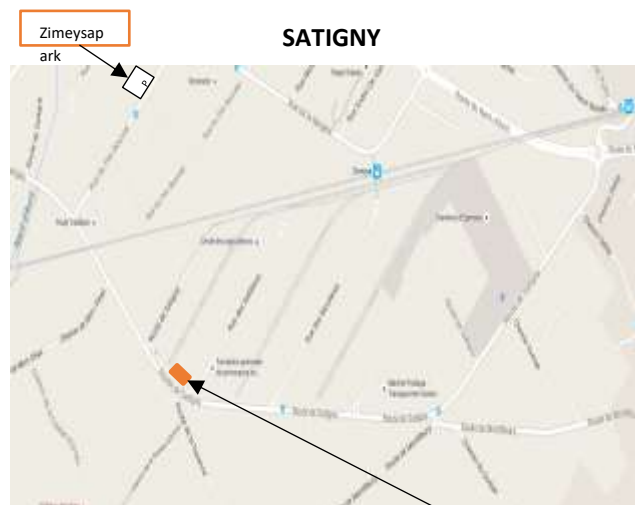

En voiture car: Sortir à Chexbres si vous venez de Lausanne ou Vevey si vous venez du Valais ou Fribourg. Suivez Chardonne/Mont Pèlerin et entrez dans le village de Chardonne. L'Académie du café se trouve au centre du Village, c'était l'ancienne poste de Chardonne !

### Transports :

ACADEMIE DU CAFE (route de Satigny 42)

En train : De Genève Cornavin: Leman Express direction La Plaine. Arrêt à ZIMEYSA. Suivre la voie et rejoindre la Rue des Sablières, ensuite rejoindre la Route de Satigny 42. Il faut compter environ 10 min à pied depuis la gare de ZIMEYSA.